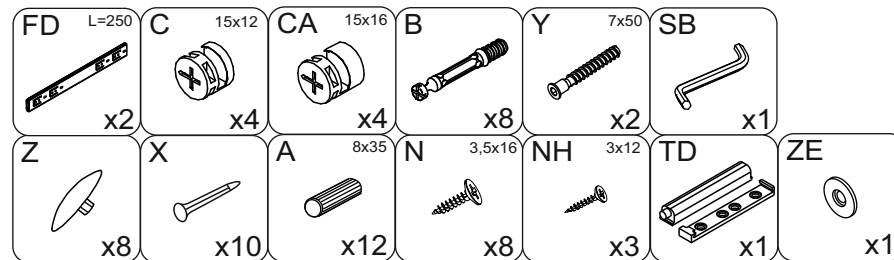

LATIKA

- | | |
|---|-------------------------------------|
| (D) Montageanleitung | (GB) Assembly instructions |
| (FR) Notice de montage | (IT) Istruzioni di montaggio |
| (NL) Handleiding voor de montage | (PL) Instrukcja montażu |
| (CZ) Montážní návod | (SK) Návod na montáž |
| (HU) Szerelési útmutató | (RO) Instrucțiuni de montaj |
| (TR) Montaj talimatı | (RU) ИНСТРУКЦИЯ ПО МОНТАЖУ |

1- 1,5

1

2

FD L=250
x2

3

- | | |
|----------------|----------------|
| A 8x35
x4 | B
x2 |
| N 3,5x16
x4 | FD L=250
x2 |

4

- | | |
|---------------|----------|
| NH 3x12
x1 | ZE
x1 |
| C 15x12
x2 | X
x10 |
| A 8x35
x4 | B
x2 |
| Y 7x50
x2 | SB
x1 |

5

6

- | |
|----------------|
| N 3,5x16
x4 |
| FD L=250
x2 |